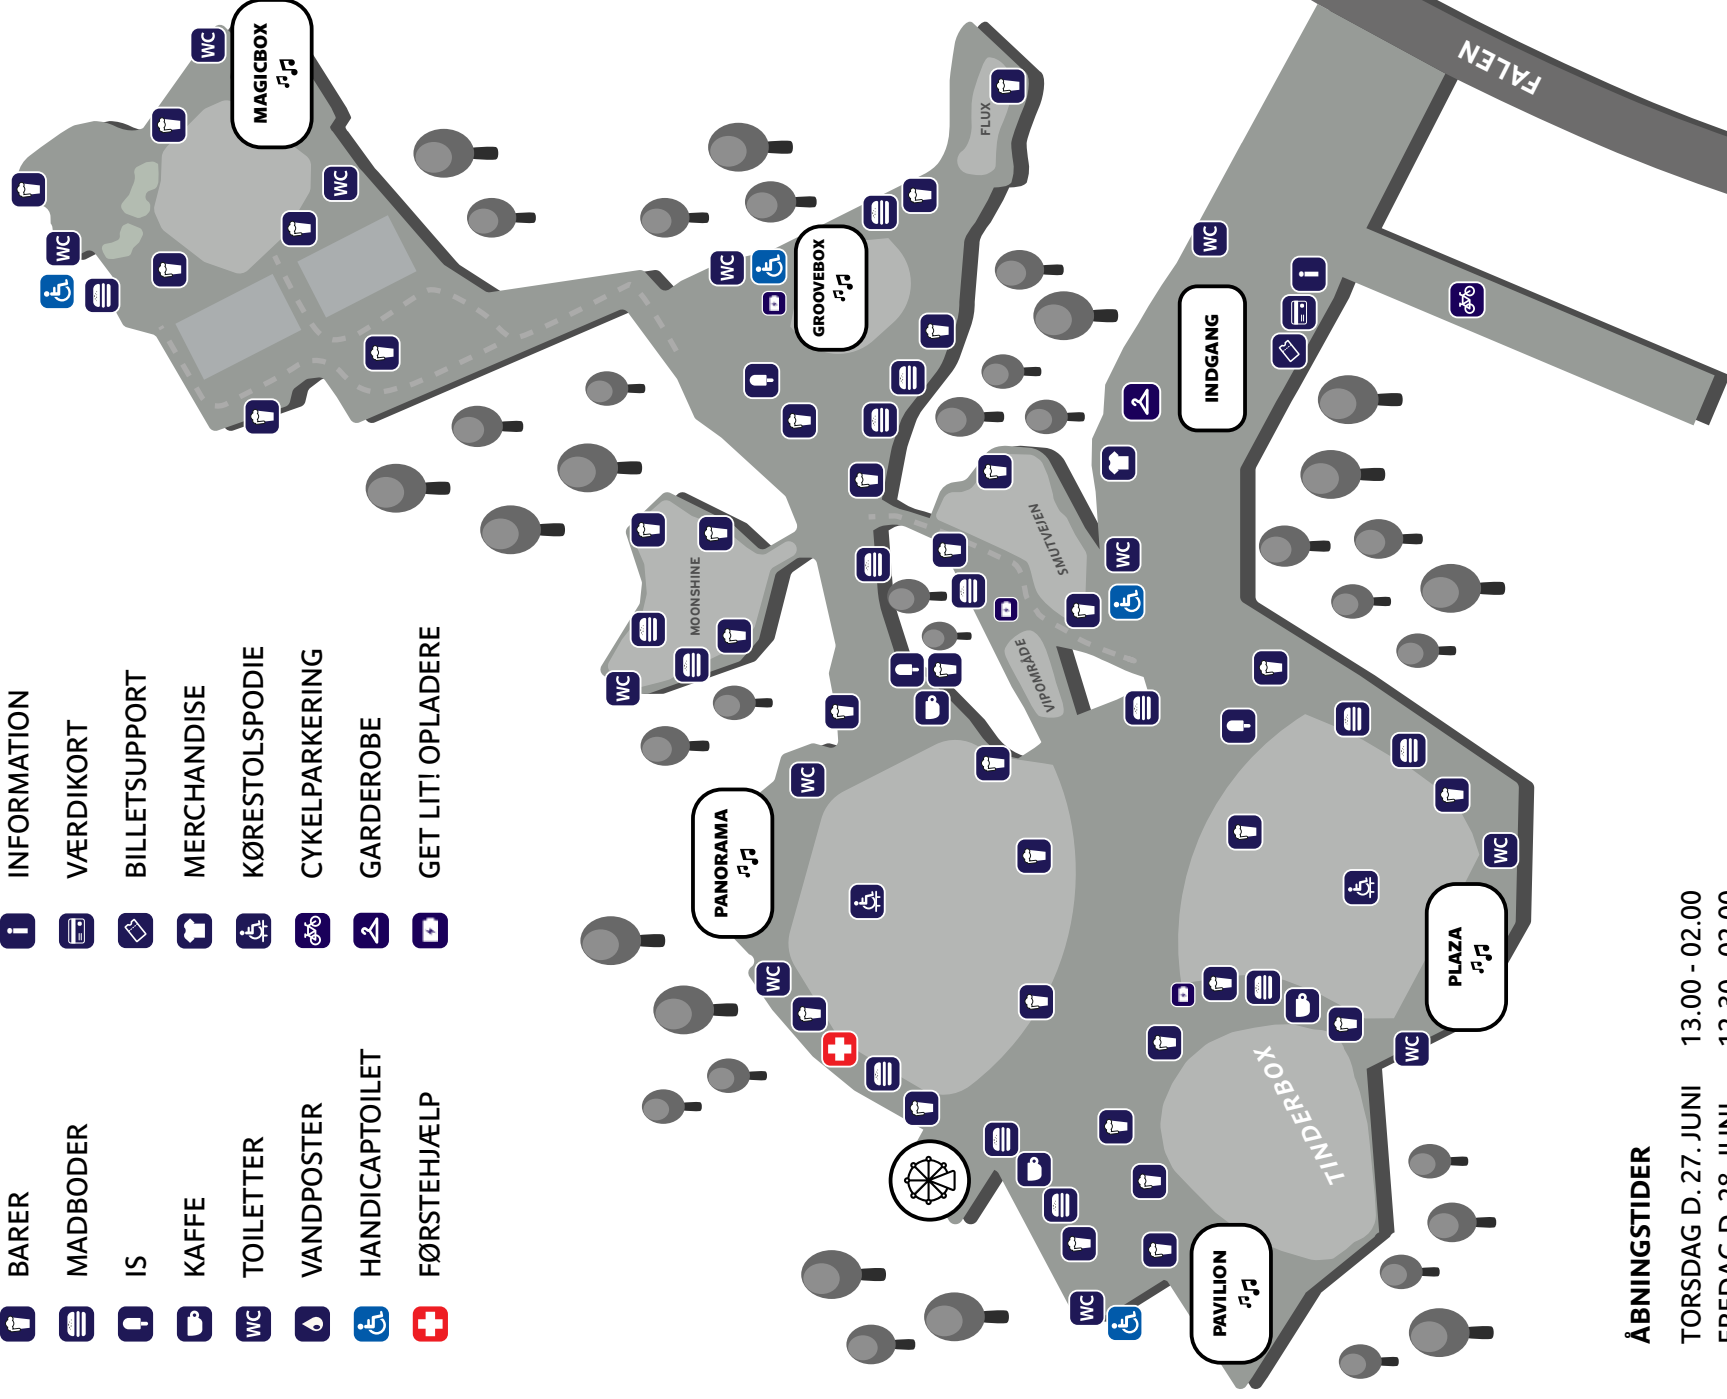

TINDERBOX

TORS DAG 27.6	FREDAG 28.6	LØRDAG 29.6
PANORAMA 15.15 TOPGUNN 18.15 AVRIL LAVIGNE 21.00 SUSPEKT 00.30 DAVID GUETTA & MORTEN PRESENT FUTURE RAVE	PANORAMA 14.45 GULDIMUND 17.45 JONAH BLACKSMITH 20.45 BRYAN ADAMS 00.00 CAMILA CABELLO	PANORAMA 14.45 JAMES ARTHUR 17.45 KAIZERS ORCHESTRA 20.45 ANDREAS ODBJERG 00.15 LENNY KRAVITZ
PLAZA 16.45 PIL 19.45 BETH HART 22.45 JANELLE MONÁE	PLAZA 16.20 SAINT CLARA 19.15 RASMUS SEEBACH 22.30 BENJAMIN HAV & FAMILIEN	PLAZA 16.15 LOREEN 19.15 RAYE 22.30 UKENDT KUNSTNER
PAVILION 14.00 KALASET 16.45 MARC REBILLET 19.45 GOBS 22.45 LAUREN SPENCER SMITH	PAVILION 13.35 MAS 16.15 BO KASPERS ORKESTER 19.15 BENJAMIN INGROSSO 22.30 MØ	PAVILION 13.35 BATHSHEBA 16.15 IÑIGO QUINTERO 19.15 KIND MOD KIND 22.30 TINA DICKOW
MAGICBOX 15.00 SEBASTIAN WIBE 16.30 BENNETT 17.45 FAST BOY 19.00 BUNT. 20.15 SAM FELDT 21.30 ALAN WALKER 22.45 NICKY ROMER	MAGICBOX 15.00 THYKIER 16.00 ELOQ 17.15 MARTEN HØRGER 18.30 MOOJO 19.45 KSHMR 21.00 TOOMANYLEFTHANDS 22.15 HEDEGAARD 23.30 DIMITRI VEGAS & LIKE MIKE	MAGICBOX 15.00 ARTCITY 16.15 BLESS YOU 17.30 AJA GULRIS 18.45 MISS MONIQUE 20.00 JORIS VOORN 21.15 MAU P 22.30 CLAPTONE 23.45 MEDUZA
GROOVEBOX 15.00 COMEDY 18.00 GROOVEBOX DJ 22.00 DRÖMHUS 22.20 DR. BOMBAY 23.00 DJ SASH! 00.00 GROOVEBOX DJ	GROOVEBOX 15.00 COMEDY 18.00 GROOVEBOX DJ 22.00 JOHNSON 23.00 BARCODE BROTHERS 00.00 GROOVEBOX DJ	GROOVEBOX 15.00 COMEDY 18.00 GROOVEBOX DJ 19.00 ROBEN & KNUD 23.00 SNAP! 23.30 HADDAWAY 00.00 GROOVEBOX DJ

ÅBNINGSTIDER

TORSDAG D. 27. JUNI 13.00 - 02.00
 FREDAG D. 28. JUNI 12.30 - 02.00
 LØRDAG D. 29. JUNI 12.30 - 02.00

TINDERBOX

#TB24