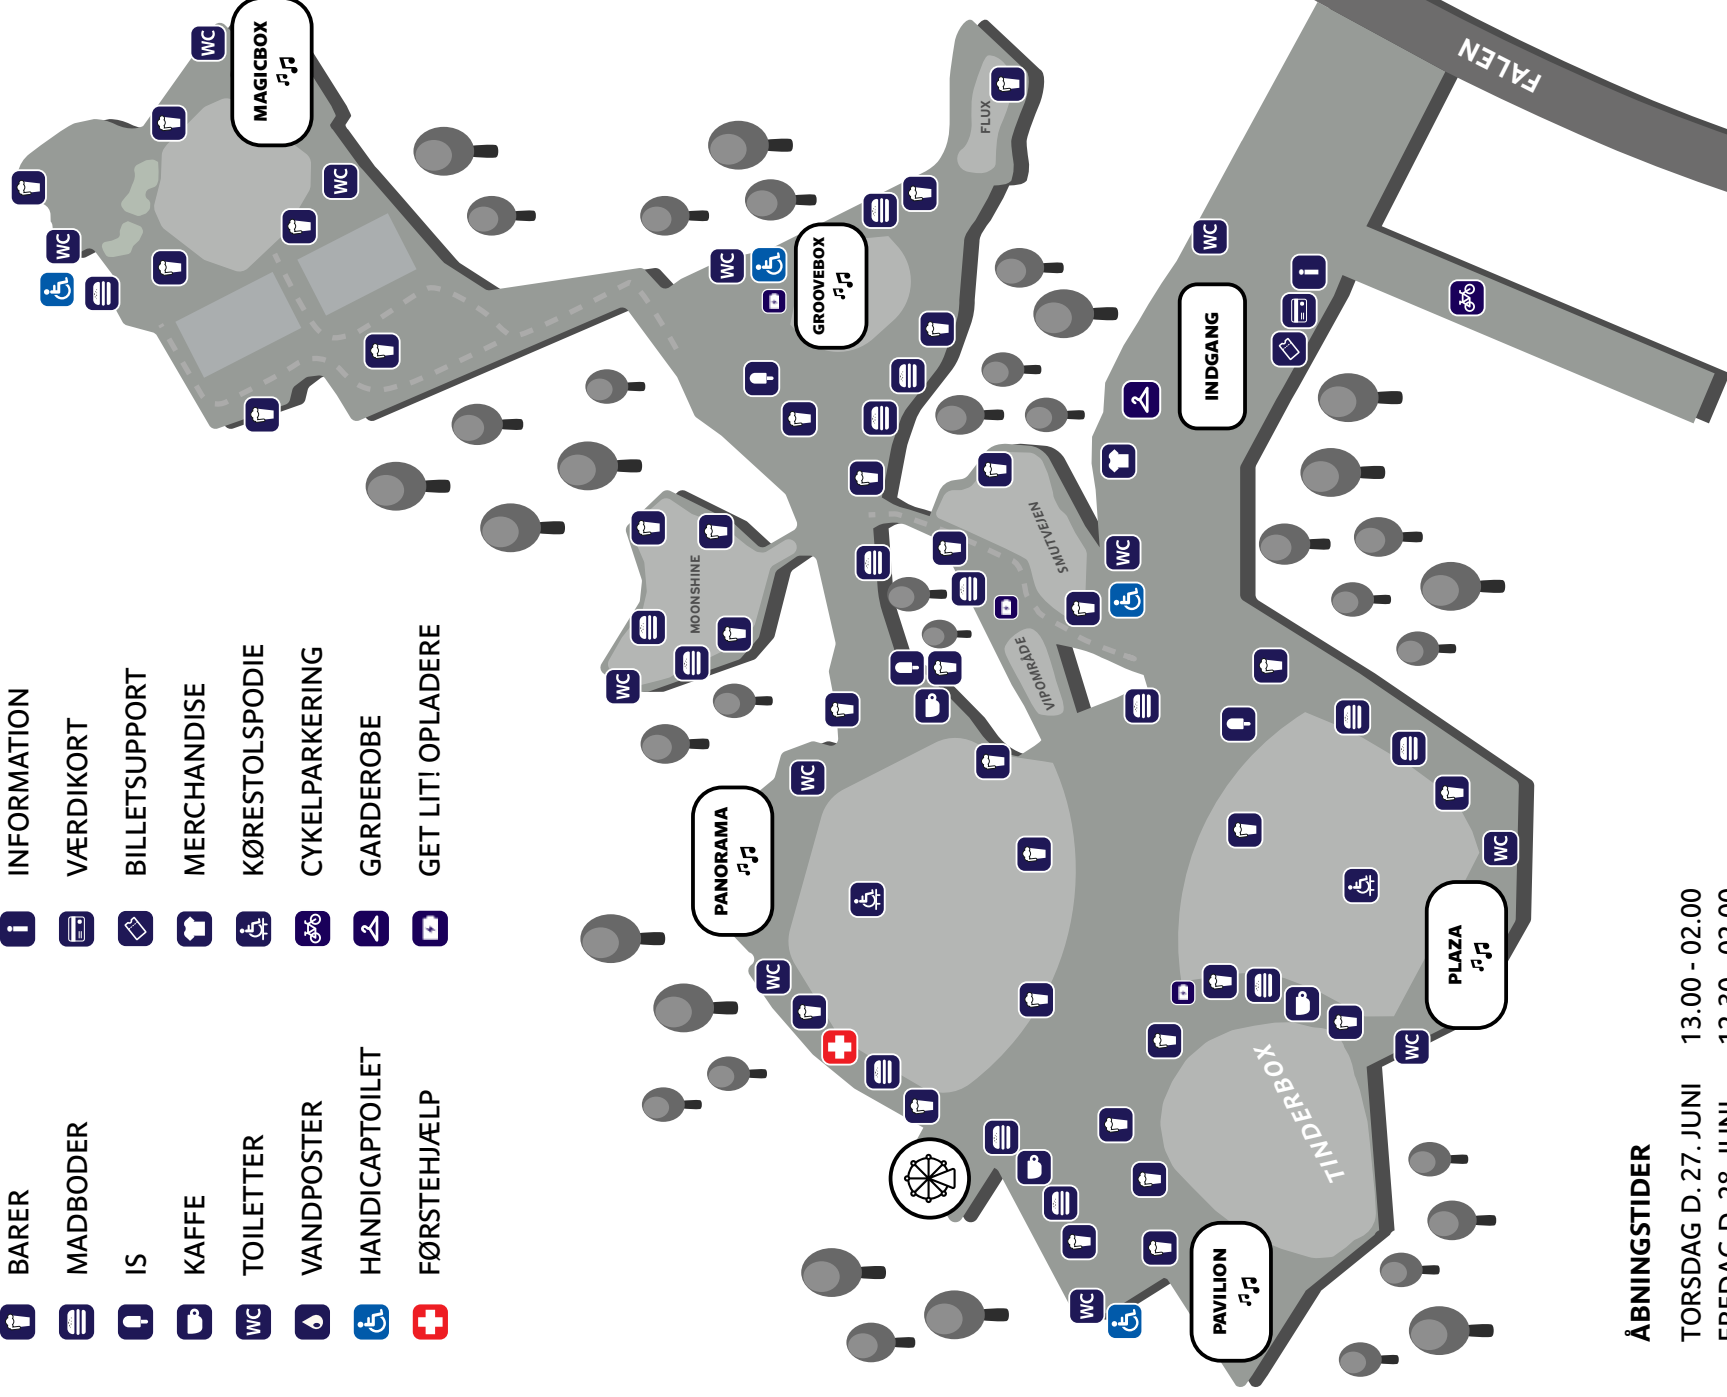

# TINDERBOX

<b>TORS DAG 27.6</b>	<b>FREDAG 28.6</b>	<b>LØRDAG 29.6</b>
<b>PANORAMA</b> 15.15 TOPGUNN 18.15 AVRIL LAVIGNE 21.00 SUSPEKT 00.30 DAVID GUETTA & MORTEN PRESENT FUTURE RAVE	<b>PANORAMA</b> 14.45 GULDIMUND 17.45 JONAH BLACKSMITH 20.45 BRYAN ADAMS 00.00 CAMILA CABELLO	<b>PANORAMA</b> 14.45 JAMES ARTHUR 17.45 KAIZERS ORCHESTRA 20.45 ANDREAS ODBJERG 00.15 LENNY KRAVITZ
<b>PLAZA</b> 16.45 PIL 19.45 BETH HART 22.45 JANELLE MONÁE	<b>PLAZA</b> 16.20 SAINT CLARA 19.15 RASMUS SEEBACH 22.30 BENJAMIN HAV & FAMILIEN	<b>PLAZA</b> 16.15 LOREEN 19.15 RAYE 22.30 UKENDT KUNSTNER
<b>PAVILION</b> 14.00 KALASET 16.45 MARC REBILLET 19.45 GOBS 22.45 LAUREN SPENCER SMITH	<b>PAVILION</b> 13.35 MAS 16.15 BO KASPER ORKESTER 19.15 BENJAMIN INGROSSO 22.30 MØ	<b>PAVILION</b> 13.35 BATHSHEBA 16.15 IÑIGO QUINTERO 19.15 KIND MOD KIND 22.30 TINA DICKOW
<b>MAGICBOX</b> 15.00 SEBASTIAN WIBE 16.30 BENNETT 17.45 FAST BOY 19.00 BUNT. 20.15 SAM FELDT 21.30 ALAN WALKER 22.45 NICKY ROMERO	<b>MAGICBOX</b> 15.00 THYKIER 16.00 ELOQ 17.15 MARTEN HØRGER 18.30 MOOJO 19.45 KSHMR 21.00 TOOMANYLEFTHANDS 22.15 HEDEGAARD 23.30 DIMITRI VEGAS & LIKE MIKE	<b>MAGICBOX</b> 15.00 ARTCITY 16.15 BLESS YOU 17.30 AJA GULRIS 18.45 MISS MONIQUE 20.00 JORIS VOORN 21.15 MAU P 22.30 CLAPTONE 23.45 MEDUZA
<b>GROOVEBOX</b> 15.00 COMEDY 18.00 GROOVEBOX DJ 22.00 DRÖMHUS 22.20 DR. BOMBAY 23.00 DJ SASH! 00.00 GROOVEBOX DJ	<b>GROOVEBOX</b> 15.00 COMEDY 18.00 GROOVEBOX DJ 22.00 JOHNSON 23.00 BARCODE BROTHERS 00.00 GROOVEBOX DJ	<b>GROOVEBOX</b> 15.00 COMEDY 18.00 GROOVEBOX DJ 19.00 ROBEN & KNUD 23.00 SNAP! 23.30 HADDAWAY 00.00 GROOVEBOX DJ

#### ÅBNINGSTIDER

TORS DAG D. 27. JUNI 13.00 - 02.00  
 FREDAG D. 28. JUNI 12.30 - 02.00  
 LØRDAG D. 29. JUNI 12.30 - 02.00