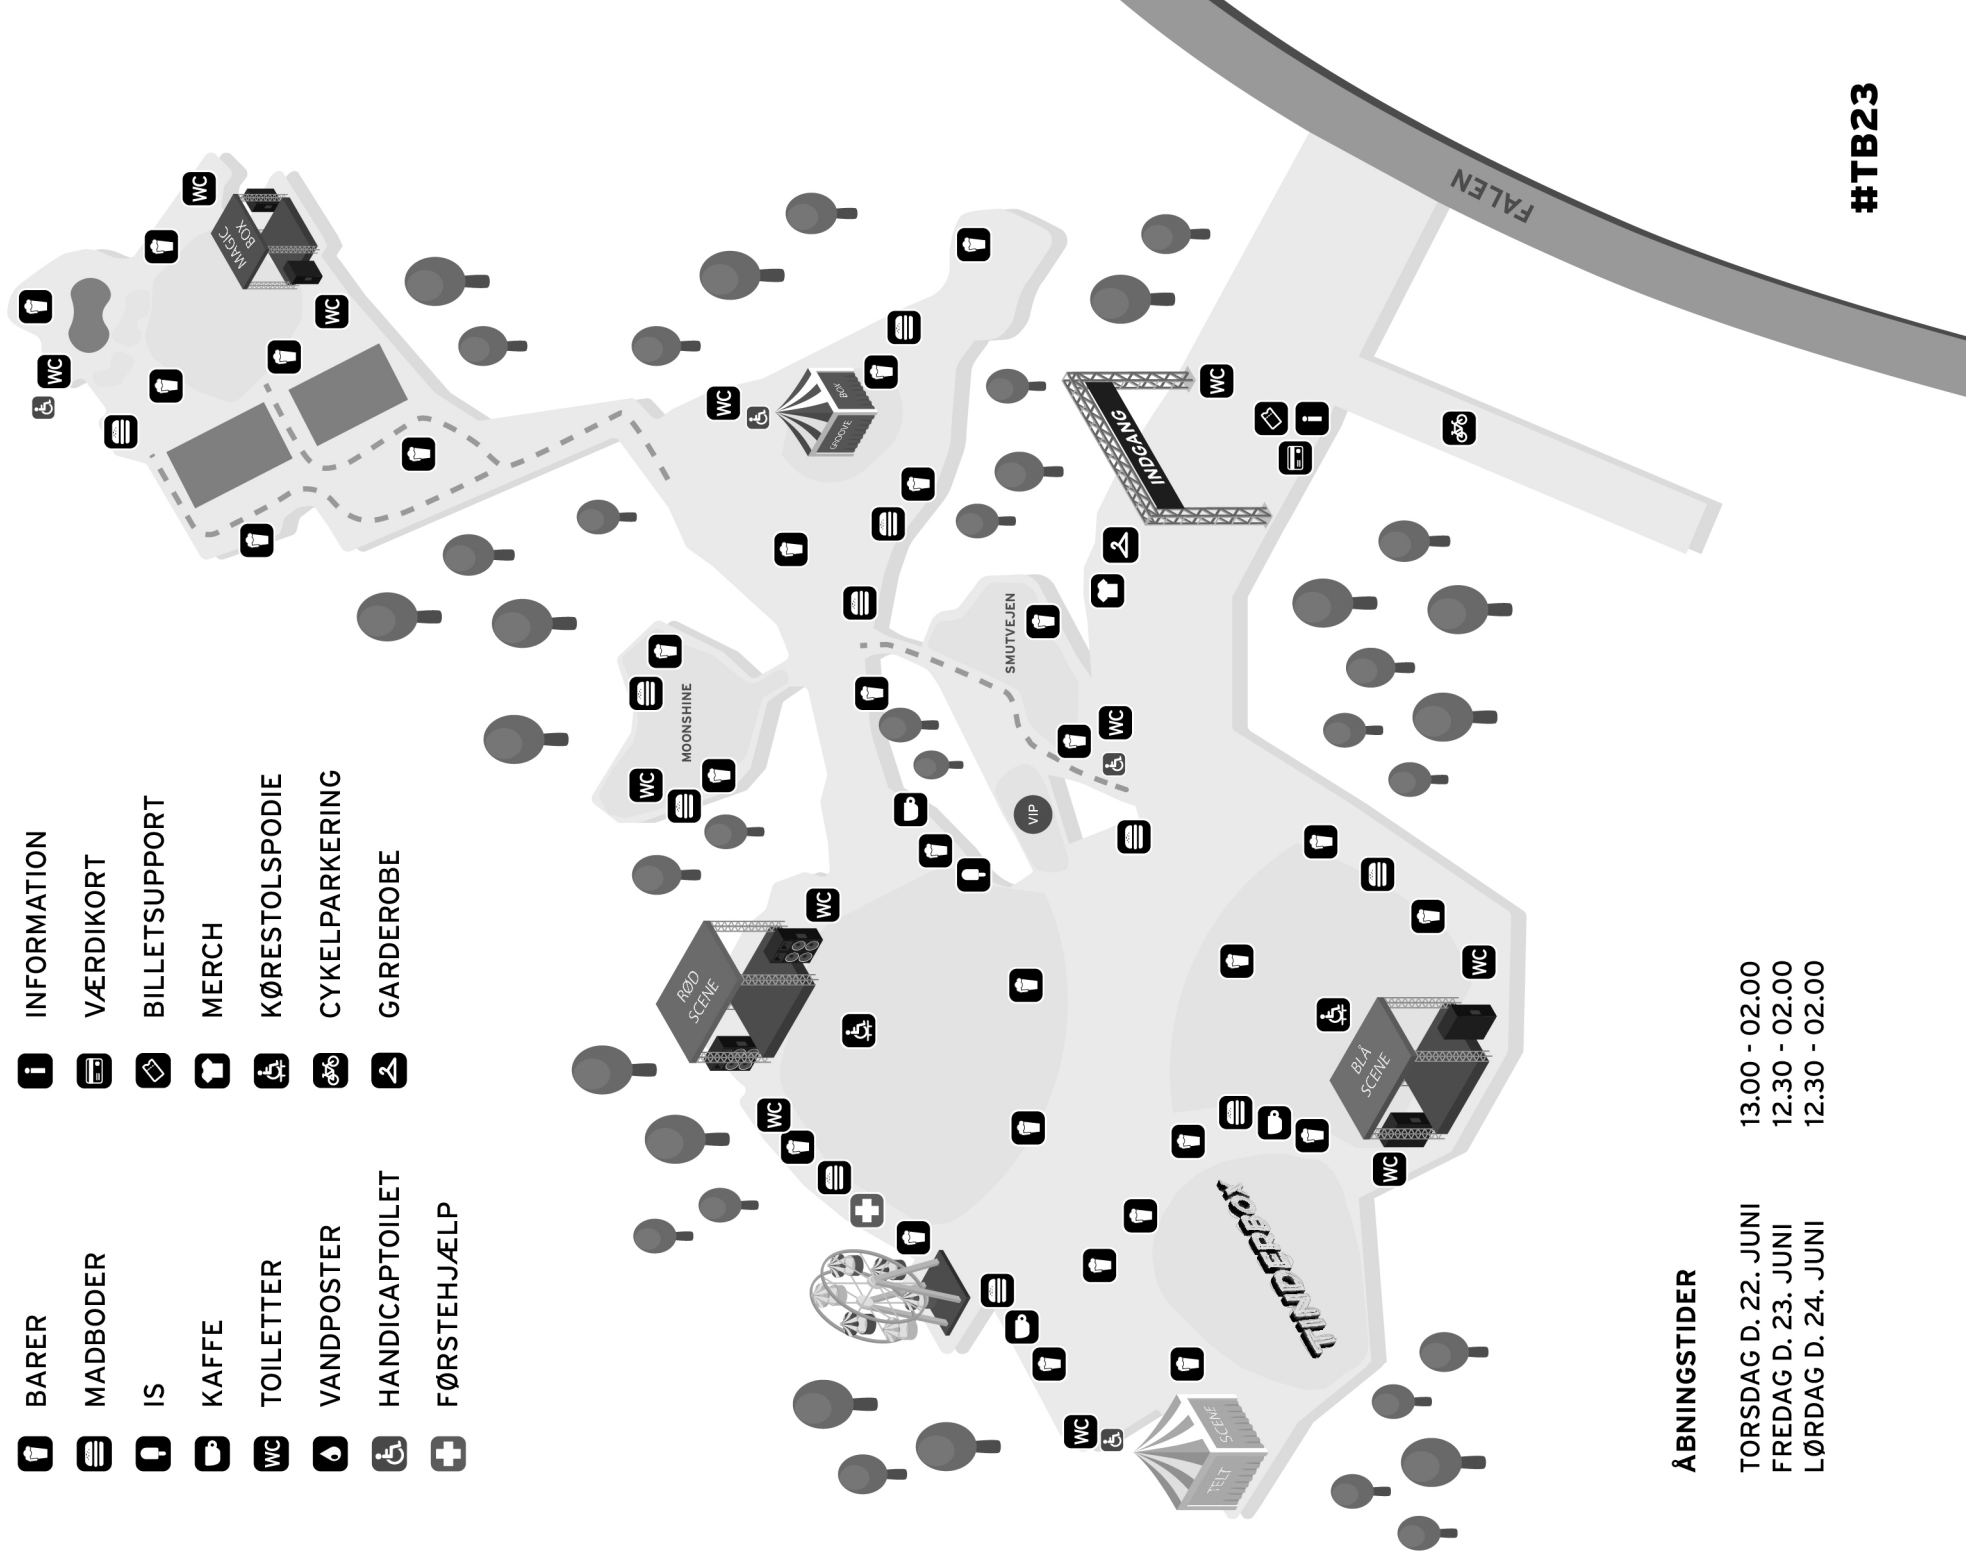

# TINDERBOX

| TORSDAG 22.6   | FREDAG 23.6   | LØRDAG 24.6  |
|--|---|--|
| <b>RØD SCENE</b><br>15.15 CHRISTOPHER<br>18.15 ZAR PAULO<br>21.15 TOBIAS RAHIM<br>00.15 LUKAS GRAHAM   | <b>RØD SCENE</b><br>14.45 BLÆST<br>17.45 MEDINA<br>20.45 NIK & JAY<br>00.00 MAROON 5  | <b>RØD SCENE</b><br>14.45 FOLKEKLUBBEN<br>17.45 DEAN LEWIS<br>20.45 RED HOT CHILI PEPPERS<br>00.15 BENJAMIN HAV & FAMILIEN                               |
| <b>BLÅ SCENE</b><br>16.45 PHLAKE<br>19.45 ARTIGEARDIT X LAMIN<br>22.45 THE MINDS OF 99   | <b>BLÅ SCENE</b><br>16.15 HANS PHILIP<br>19.15 GOGOL BORDELLO<br>22.30 GILLI  | <b>BLÅ SCENE</b><br>16.15 STINE BRAMSEN<br>19.15 OH LAND<br>22.30 GEORGE EZRA  |
| <b>TELTSCELEN</b><br>14.00 PIL<br>16.45 EEE GEE<br>19.45 MIMI WEBB<br>22.45 HUGORM   | <b>TELTSCELEN</b><br>13.35 DOPHA<br>16.15 CIAN DUCROT<br>19.15 D1MA<br>22.30 PRISMA   | <b>TELTSCELEN</b><br>13.35 IDA LAURBERG<br>16.15 ASTRID S<br>19.15 BBNO\$<br>22.30 ICEKIID   |
| <b>MAGICBOX</b><br>15.00 NICK SØE / NIGHT MOVES<br>16.00 LUCAS ESTRADA &<br>ALEX D'ROSSO & TMLH<br>16.45 WAHLSTEDT & TMLH<br>17.30 OLIVER INGROSSO & TMLH<br>18.15 RUNE RASK & TMLH<br>19.00 MAMBO BROTHERS & TMLH<br>20.00 CHICO ROSE & TMLH<br>21.00 KATO & TMLH<br>22.00 NAUSE & TMLH<br>23.00 BROILERS & TMLH<br>00.00 TUJAMO & TMLH | <b>MAGICBOX</b><br>15.00 NOTONO<br>16.00 BALTZER<br>17.15 JOSHWA<br>18.30 ÖWNBOSS<br>19.45 KREAM<br>21.00 TOPIC<br>22.15 OFENBACH<br>23.30 ARMIN VAN BUUREN | <b>MAGICBOX</b><br>15.00 NILU<br>16.15 PROM NIGHT<br>17.30 PRETTY PINK<br>18.45 LÅGSUS<br>20.00 MARF<br>21.15 HUGEL<br>22.30 FEDDE LE GRAND<br>23.45 W&W |
|  | <b>GROOVEBOX</b><br>15.00 COMEDY<br>18.00 GROOVEBOX DJ'S<br>22.00 HAMPENBERG<br>23.00 BROOKLYN BOUNCE   |  |

## ÅBNINGSTIDER

|                      |               |
|----------------------|---------------|
| TORS DAG D. 22. JUNI | 13.00 - 02.00 |
| FREDAG D. 23. JUNI   | 12.30 - 02.00 |
| LØRDAG D. 24. JUNI   | 12.30 - 02.00 |